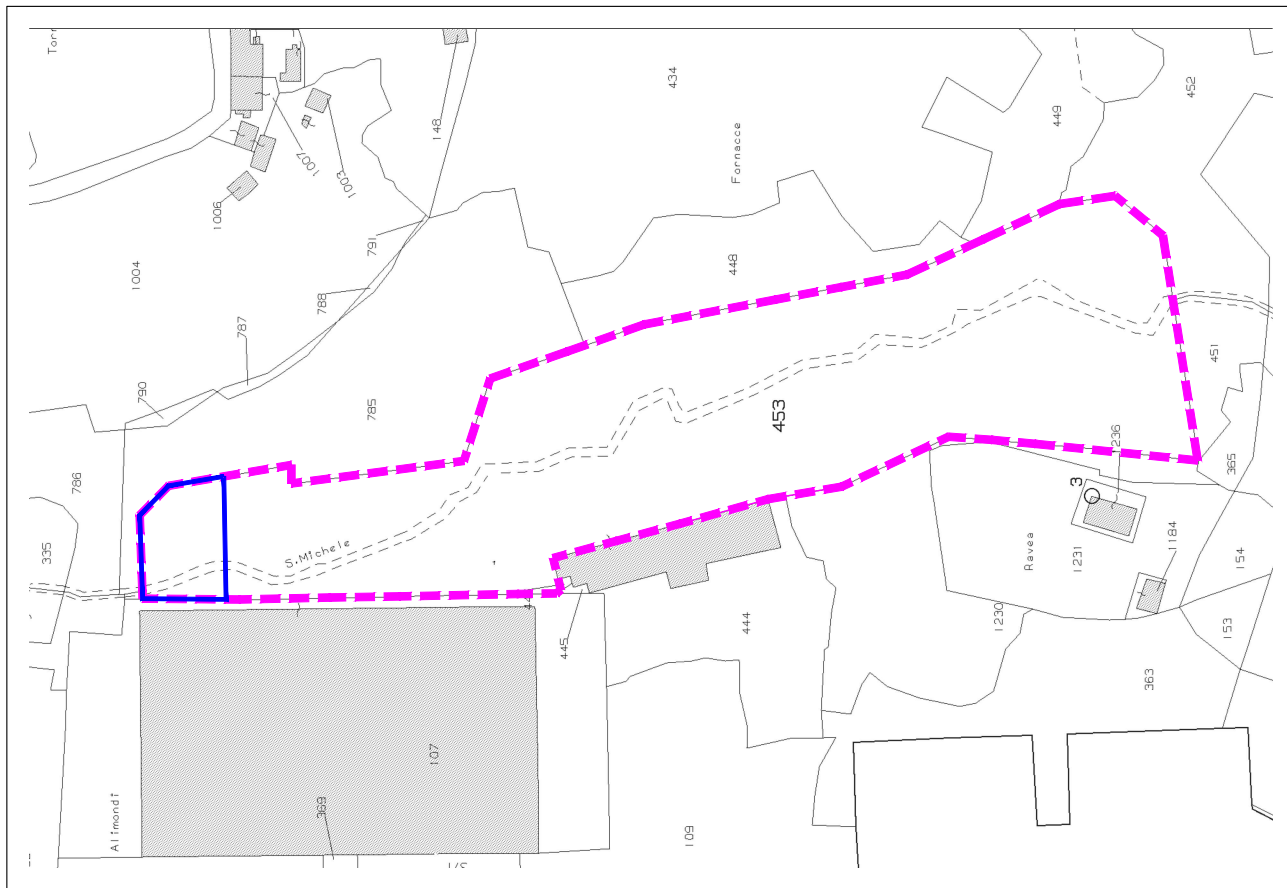

REALIZZAZIONE DI UN ORTO URBANO NEL COMUNE DI GENOVA

Proponente: UNIAT APS

STRALCIO CATASTALE - Foglio 15, Particella 453
Scala 1:2000

STRALCIO P.R.G. - Comune di Genova
Scala 1:2000

VISTA AEREA
Scala 1:2000

LEGENDA

-  CONFINE PARTICELLA 453
-  PORZIONE DELLA PARTICELLA 453 UTILIZZATA PER L'ORTO URBANO (circa 650 mq)
-  AREE DEL P.R.G. DESTINATE A VERDE PUBBLICO URBANO E DI QUARTIERE

Tavola 1
INQUADRAMENTO TERRITORIALE

-  CONFINE PARTICELLA 453
-  PORZIONE DELLA PARTICELLA 453 UTILIZZATA PER L'ORTO URBANO (circa 500 mq)

Tavola 2
PROGETTO