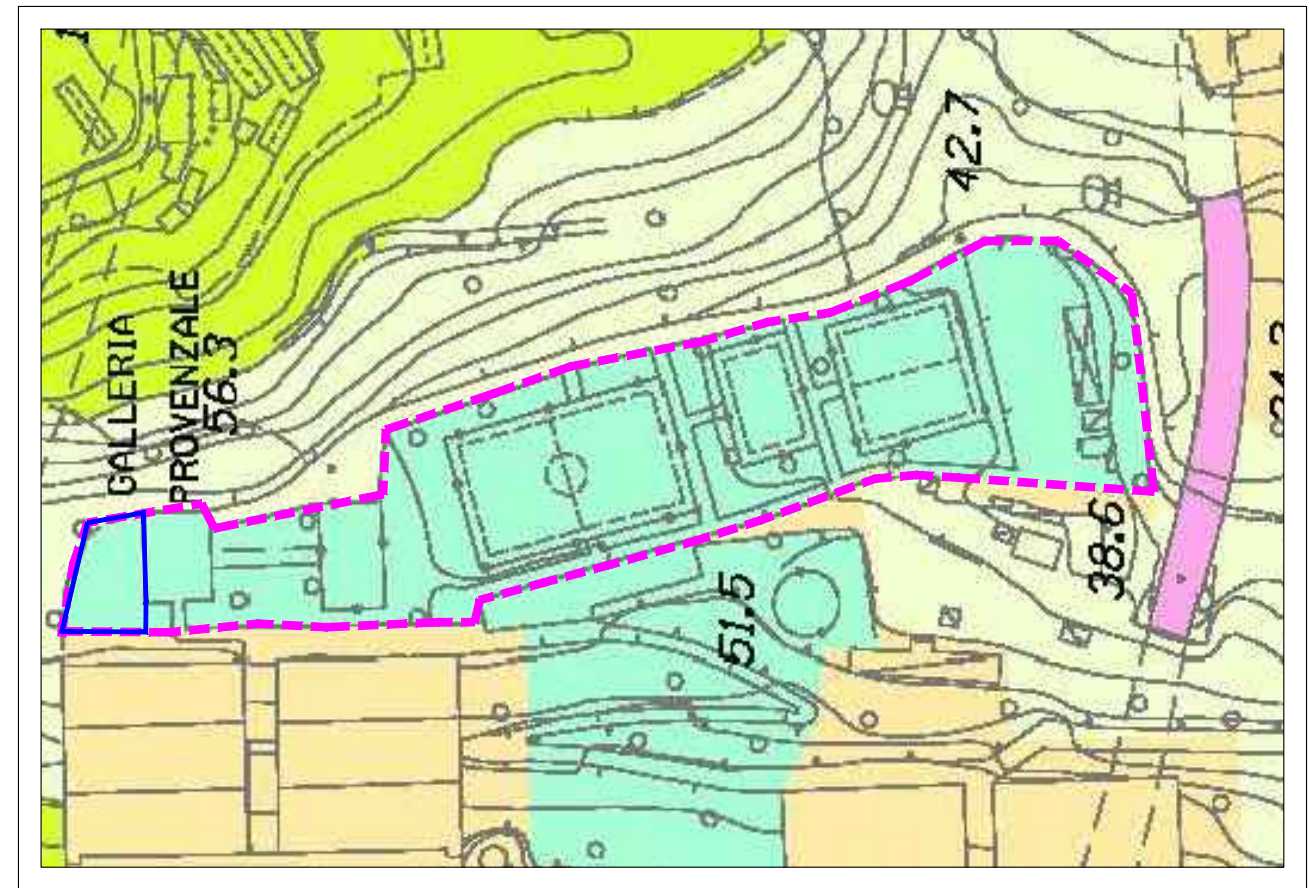

REALIZZAZIONE DI UN ORTO URBANO NEL COMUNE DI GENOVA

Proponente: UNIAT APS

STRALCIO CATASTALE - Foglio 15, Particella 453
Scala 1:2000

STRALCIO P.R.G. - Comune di Genova
Scala 1:2000

VISTA AEREA
Scala 1:2000

LEGENDA

-  CONFINE PARTICELLA 453
-  PORZIONE DELLA PARTICELLA 453 UTILIZZATA PER L'ORTO URBANO (circa 650 mq)
-  AREE DEL P.R.G. DESTINATE A VERDE PUBBLICO URBANO E DI QUARTIERE

Tavola 1
INQUADRAMENTO TERRITORIALE

-  CONFINE PARTICELLA 453
-  PORZIONE DELLA PARTICELLA 453 UTILIZZATA PER L'ORTO URBANO (circa 500 mq)

Tavola 2
PROGETTO