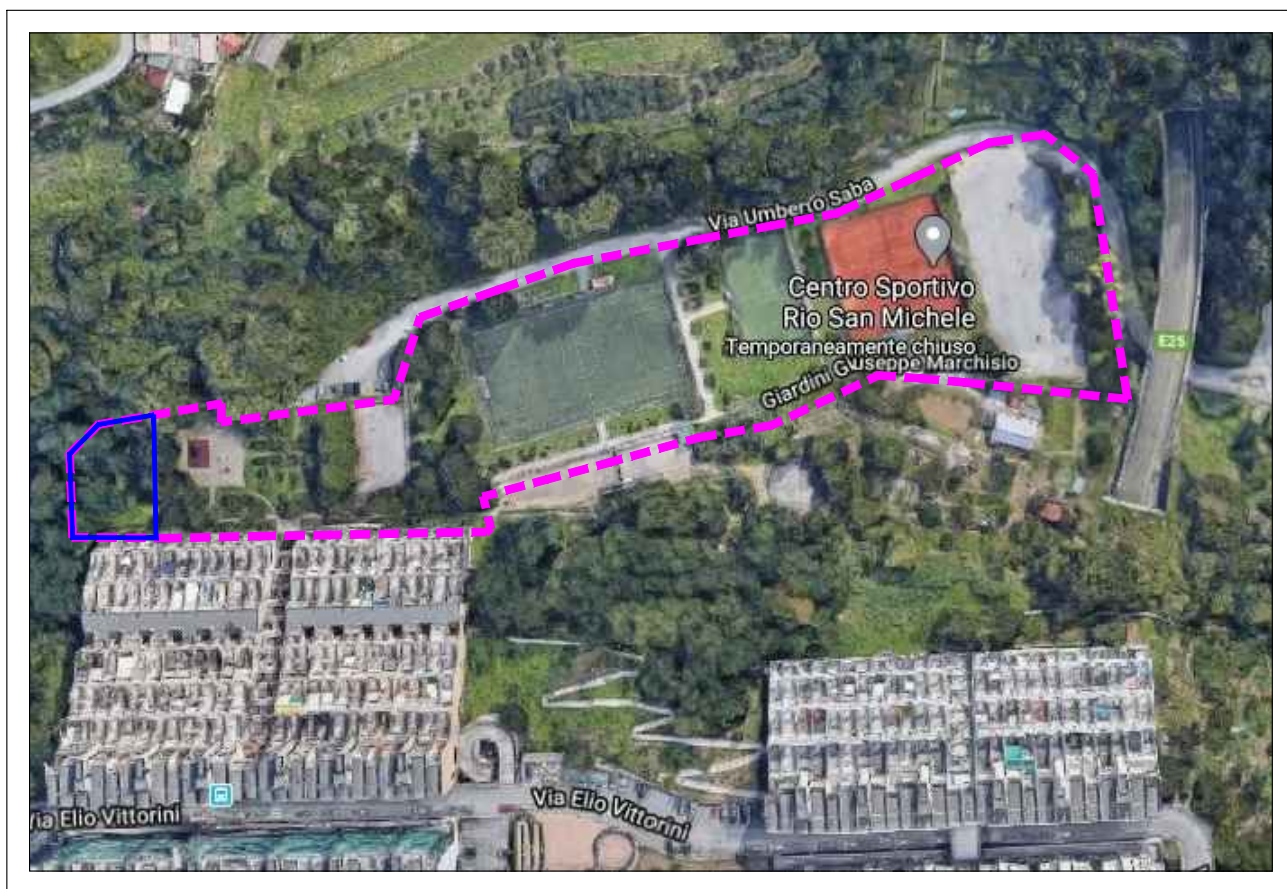

REALIZZAZIONE DI UN ORTO URBANO NEL COMUNE DI GENOVA

Proponente: UNIAT APS

STRALCIO CATASTALE - Foglio 15, Particella 453
Scala 1:2000

STRALCIO P.R.G. - Comune di Genova
Scala 1:2000

VISTA AEREA
Scala 1:2000

LEGENDA

-  CONFINE PARTICELLA 453
-  PORZIONE DELLA PARTICELLA 453 UTILIZZATA PER L'ORTO URBANO (circa 650 mq)
-  AREE DEL P.R.G. DESTINATE A VERDE PUBBLICO URBANO E DI QUARTIERE

Tavola 1
INQUADRAMENTO TERRITORIALE

-  CONFINE PARTICELLA 453
-  PORZIONE DELLA PARTICELLA 453 UTILIZZATA PER L'ORTO URBANO (circa 500 mq)

Tavola 2
PROGETTO