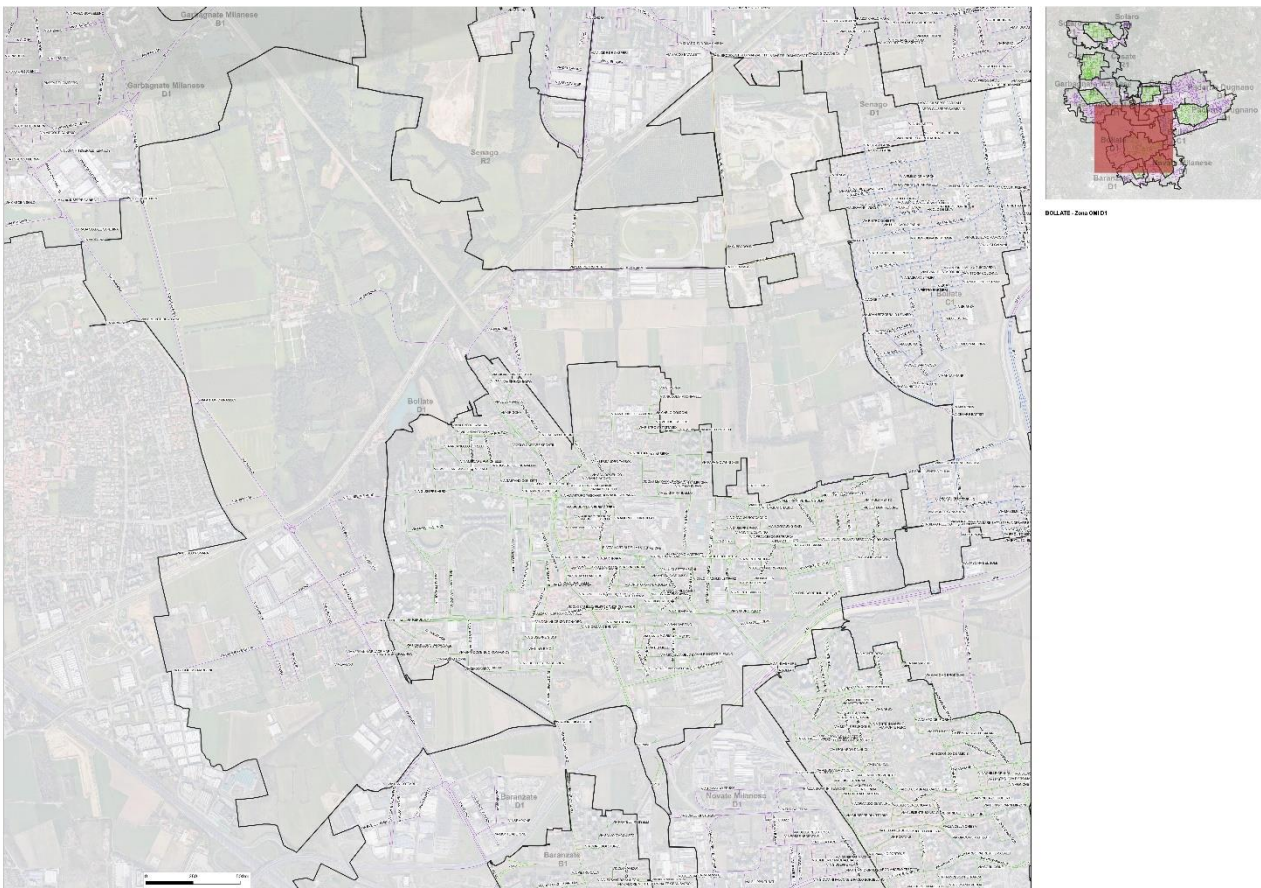

Accordo locale quadro per i Comuni dell'Ambito di Garbagnate Milanese

Allegato 1 b – Planimetria del **Comune di Bollate**: Suddivisione del territorio in zone urbane omogenee. Elenco delle vie afferenti a ciascuna delle zone.

PLANIMETRIA DELLA CITTÁ

Zona A

PIAZZA ALDO MORO
PIAZZA CARLO MARX
PIAZZA CHIESA PARROCCHIALE
PIAZZA DELLA RESISTENZA
PIAZZA MADONNA IN CAMPAGNA
PIAZZA MARTIRI DELLA LIBERTA'
PIAZZA SAN FRANCESCO
PIAZZA SOLFERINO
SP46
VIA 11 FEBBRAIO
VIA 4 NOVEMBRE
VIA ALCIDE DE GASPERI
VIA ALESSANDRO TASSONI
VIA ALESSANDRO VOLTA
VIA ALEXANDER FLEMING
VIA ALFREDO CATALANI
VIA AMBROGIO DA BOLLATE
VIA AMERIGO VESPUCCI
VIA AMILCARE PONCHIELLI
VIA ANGELO MUSCO
VIA ANTONIO FOGAZZARO
VIA ANTONIO GRAMSCI
VIA ARCANGELO CORELLI
VIA ARMANDO DIAZ
VIA ARRIGO BOITO
VIA ARTURO TOSCANINI
VIA C. PORRA
VIA CADUTI BOLLATESI
VIA CAMILLO BENSO CONTE DI CAVOUR
VIA CARLO CATTANEO
VIA CARLO GOLDONI
VIA CARLO LORENZINI
VIA CARLO MARX
VIA CARLO PISACANE
VIA CINQUE GIORNATE
VIA CIRO MENOTTI
VIA CLAUDIO VARALLI
VIA CONCORDIA
VIA CRISTOFORO DA BOLLATE
VIA DANTE ALIGHIERI
VIA DEGLI ALPINI
VIA DEI DOSSI
VIA DEI MILLE

Zona C

VIA 20 SETTEMBRE
VIA ADIGE
VIA ALFREDO CATALANI

VIA ANGELO MUSCO
VIA ANTONIO GRAMSCI
VIA BRESCIA
VIA CARLO CATTANEO
VIA CARLO GALIMBERTI
VIA CARLO GOLDONI
VIA CASTELLAZZO
VIA CESARE BATTISTI
VIA DEI DOSSI
VIA DELLA PACE
VIA ELISEO VISMARA
VIA FORNACE MARIANI
VIA G. BRODOLINI
VIA GALILEO FERRARIS
VIA GHISALBA
VIA GIOVANNI VERGA
VIA GIUSEPPE VERDI
VIA GUGLIELMO MARCONI
VIA JOHN FITZGERALD KENNEDY
VIA LAVENO
VIA LEGNANO
VIA LUINO
VIA MADONNA
VIA MADONNINA
VIA MILANO
VIA MONTE SASSOLUNGO
VIA MONVISO
VIA NICCOLO' MACHIAVELLI
VIA NOVARA
VIA ORIGONA
VIA PACE
VIA PIGNONE
VIA PRAGA
VIA REPUBBLICA
VIA SAN GOTTARDO
VIA SAN NICOLA
VIA SAN PIETRO
VIA TORINO
VIA TRENTO
VIA VARESE
VIA VARESINA
VIA VERBANIA
VIA VERCELLI
VIA VISMARA
VIA VITTORIO ALFIERI