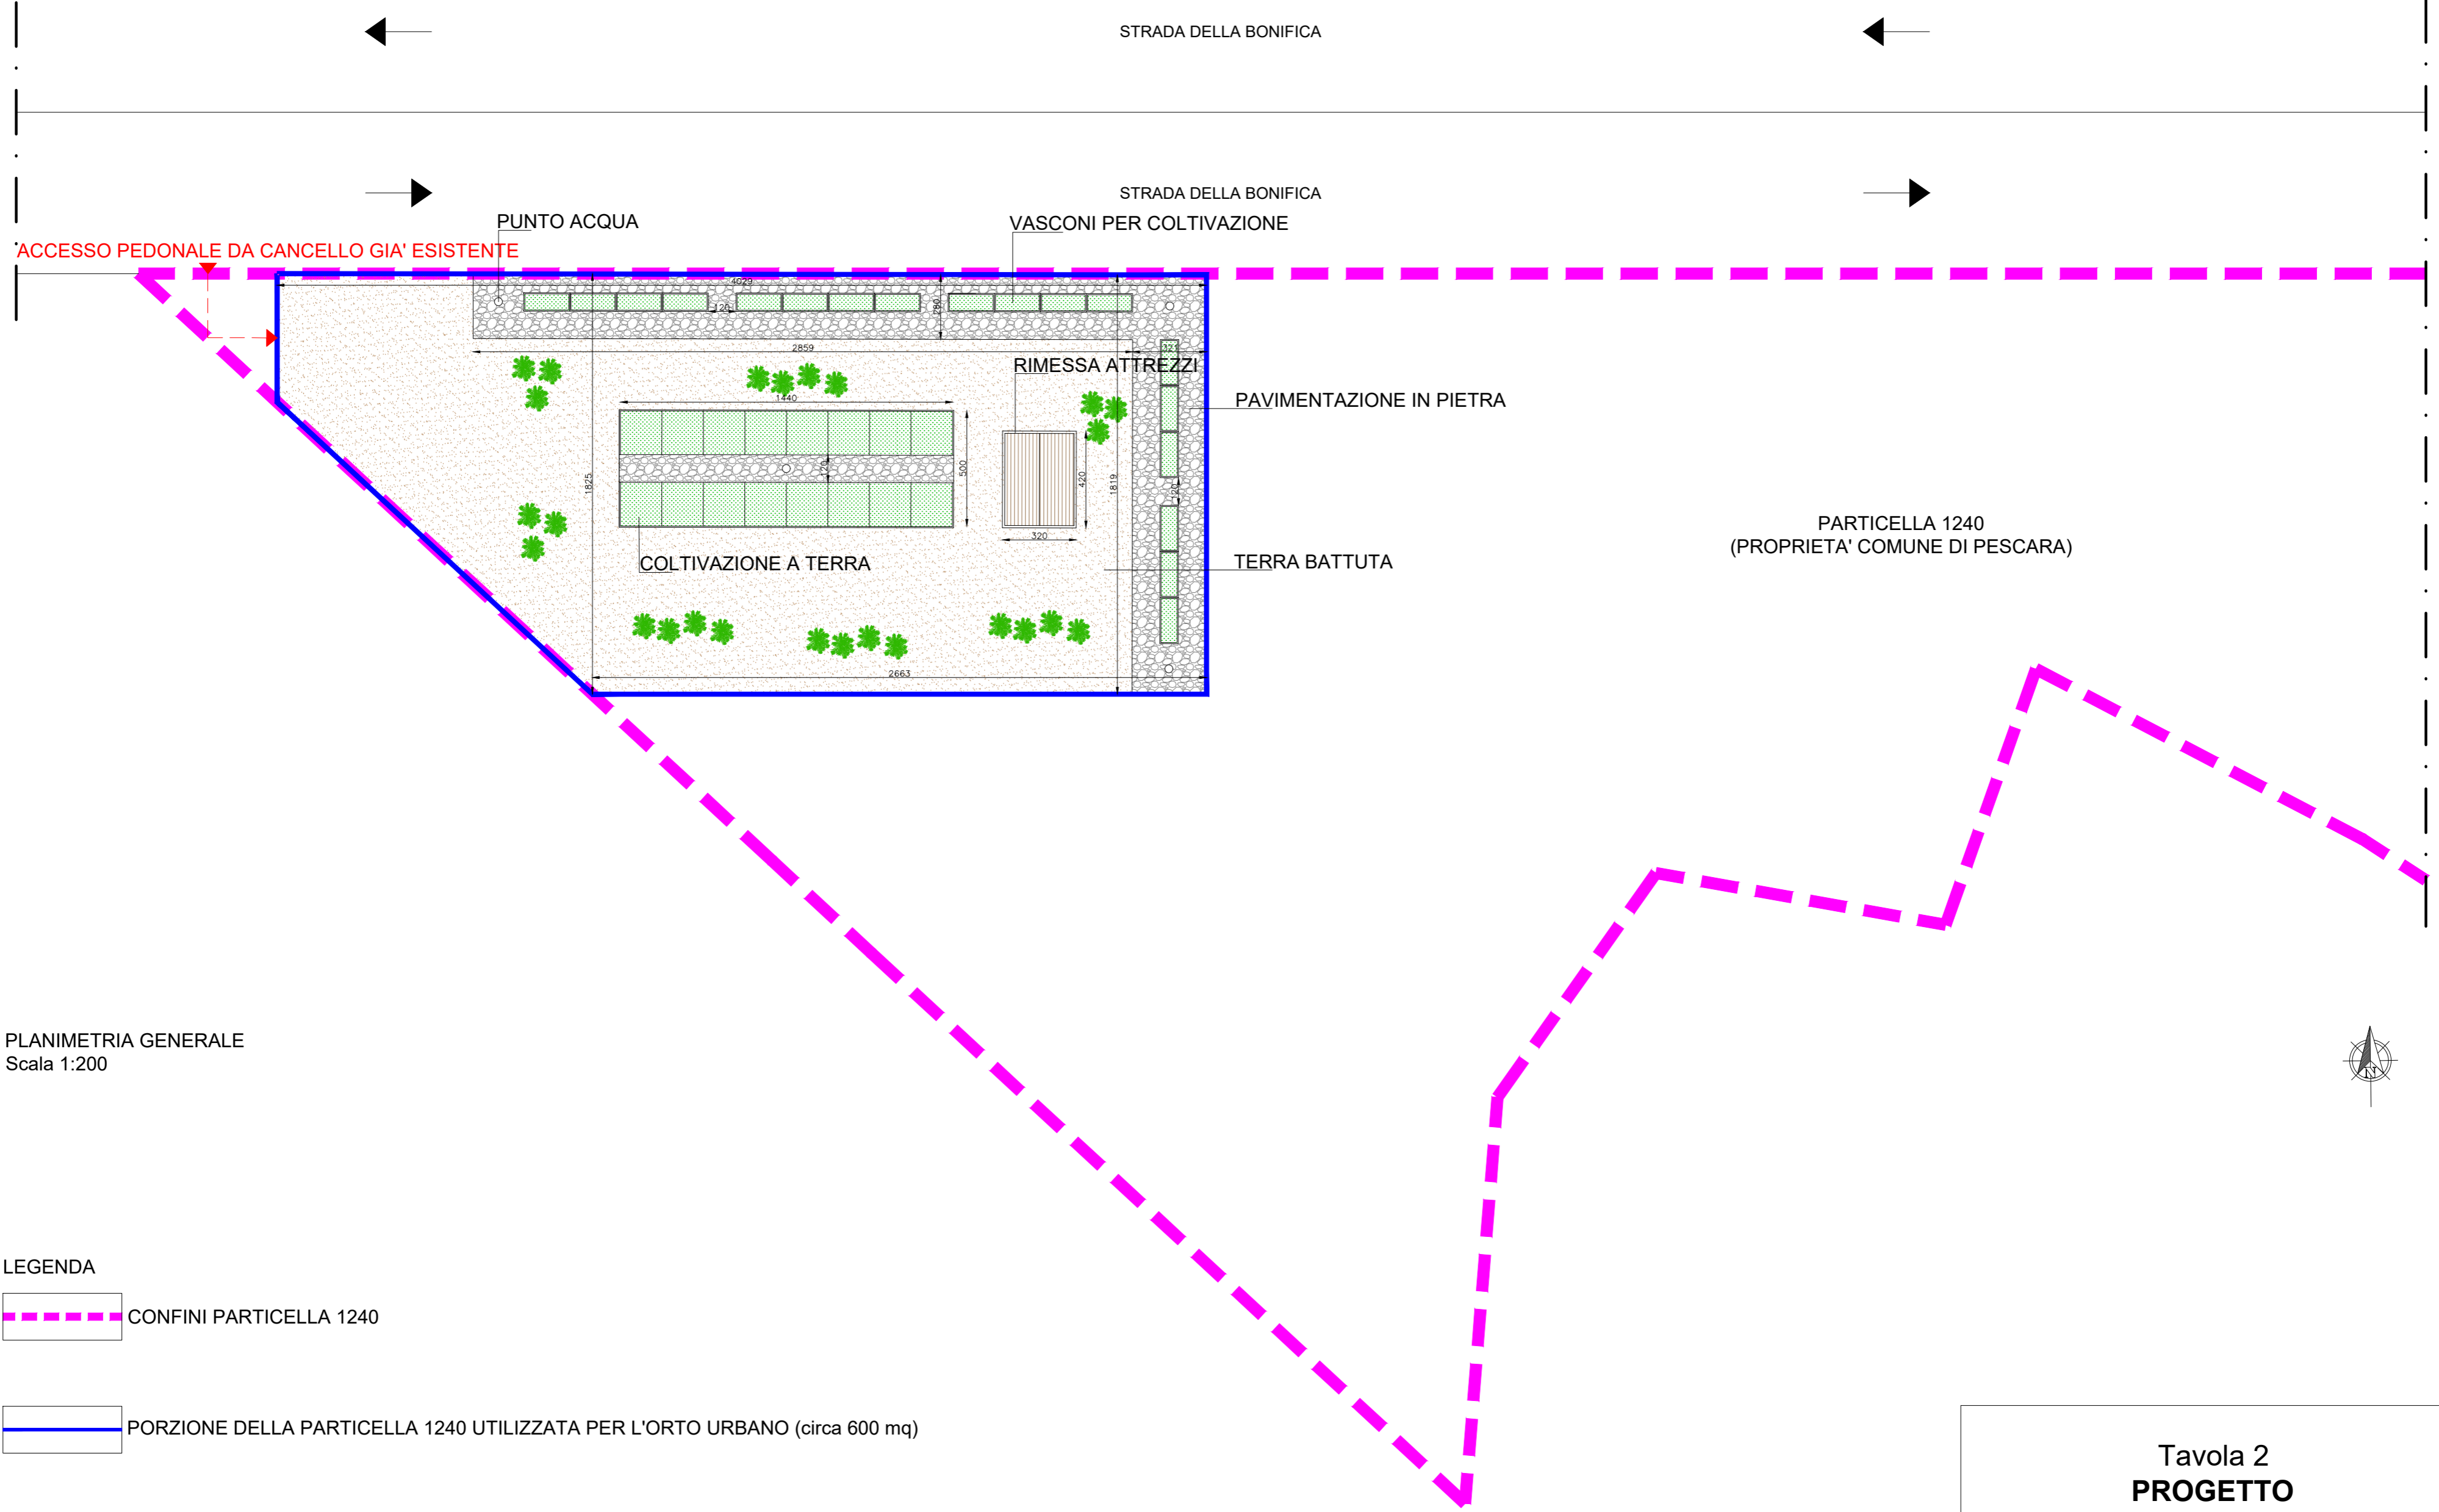

# REALIZZAZIONE DI UN ORTO URBANO NEL COMUNE DI PESCARA

Proponente: UNIAT APS

PLANIMETRIA GENERALE  
Scala 1:200

## LEGENDA

 CONFINI PARTICELLA 1240

 PORZIONE DELLA PARTICELLA 1240 UTILIZZATA PER L'ORTO URBANO (circa 600 mq)

Tavola 2  
PROGETTO