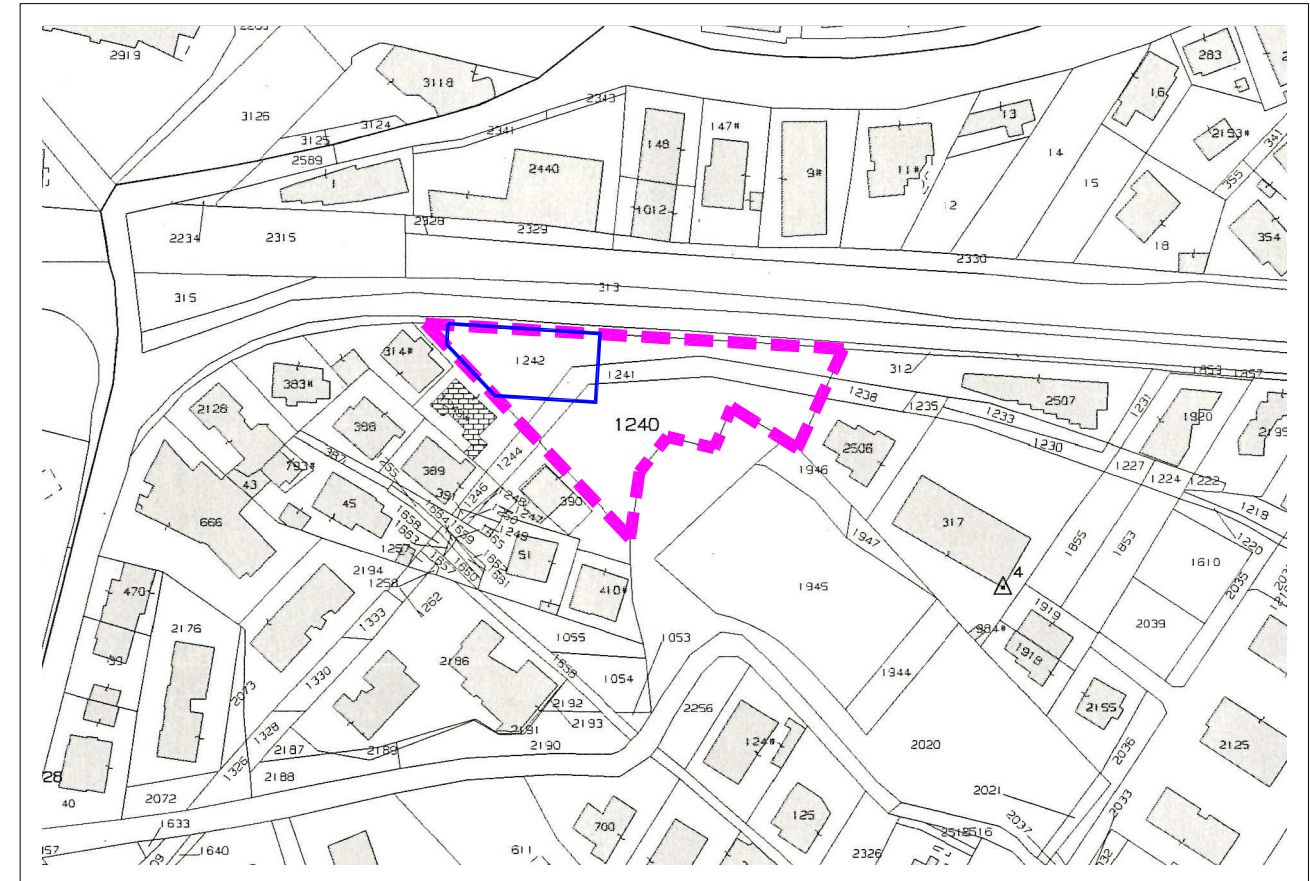

REALIZZAZIONE DI UN ORTO URBANO NEL COMUNE DI PESCARA

Proponente: UNIAT APS

VISTA AEREA
Scala 1:2000

STRALCIO CATASTALE - Comune di Pescara, Foglio 32, Particella 1240
Scala 1:2000

STRALCIO AEREOFOTOGRAMMETRICO
Scala 1:2000

STRALCIO P.R.G.
Scala 1:2000

LEGENDA

CONFINI PARTICELLA 1240

PORZIONE DELLA PARTICELLA 1240 UTILIZZATA PER L'ORTO URBANO (circa 600 mq)

Tavola 1
INQUADRAMENTO TERRITORIALE