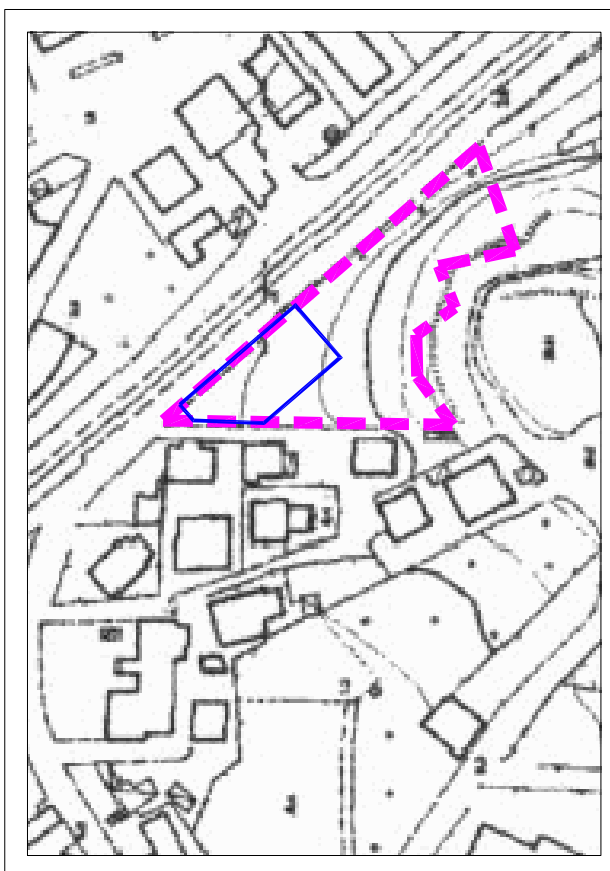

REALIZZAZIONE DI UN ORTO URBANO NEL COMUNE DI PESCARA

Proponente: UNIAT APS

VISTA AEREA
Scala 1:2000

STRALCIO CATASTALE - Comune di Pescara, Foglio 32, Particella 1240
Scala 1:2000

STRALCIO AEREOFOTOGRAMMETRICO
Scala 1:2000

STRALCIO P.R.G.
Scala 1:2000

LEGENDA

CONFINI PARTICELLA 1240

PORZIONE DELLA PARTICELLA 1240 UTILIZZATA PER L'ORTO URBANO (circa 600 mq)

Tavola 1
INQUADRAMENTO TERRITORIALE