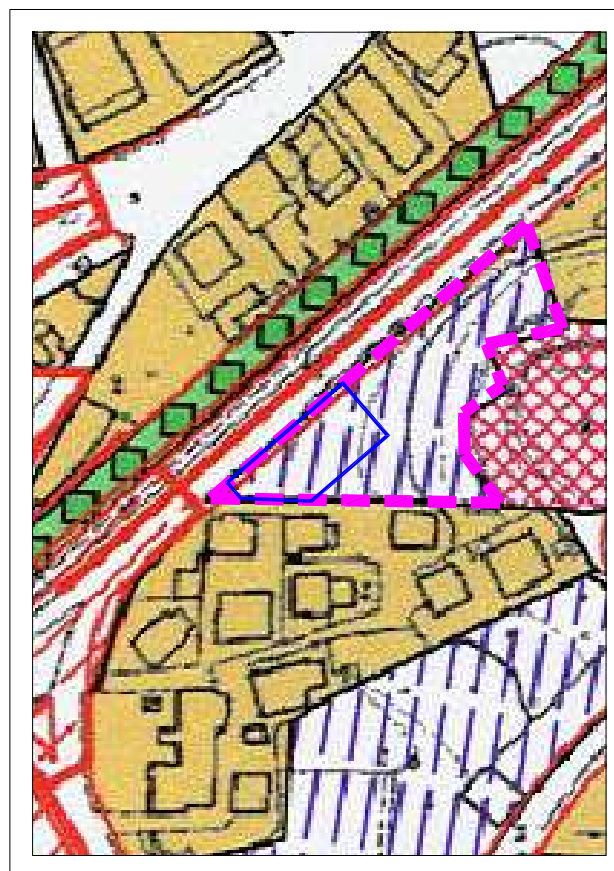

REALIZZAZIONE DI UN ORTO URBANO NEL COMUNE DI PESCARA

Proponente: UNIAT APS

VISTA AEREA
Scala 1:2000

STRALCIO CATASTALE - Comune di Pescara, Foglio 32, Particella 1240
Scala 1:2000

STRALCIO AEREOFOTOGRAMMETRICO
Scala 1:2000

STRALCIO P.R.G.
Scala 1:2000

LEGENDA

CONFINI PARTICELLA 1240

PORZIONE DELLA PARTICELLA 1240 UTILIZZATA PER L'ORTO URBANO (circa 600 mq)

Tavola 1
INQUADRAMENTO TERRITORIALE